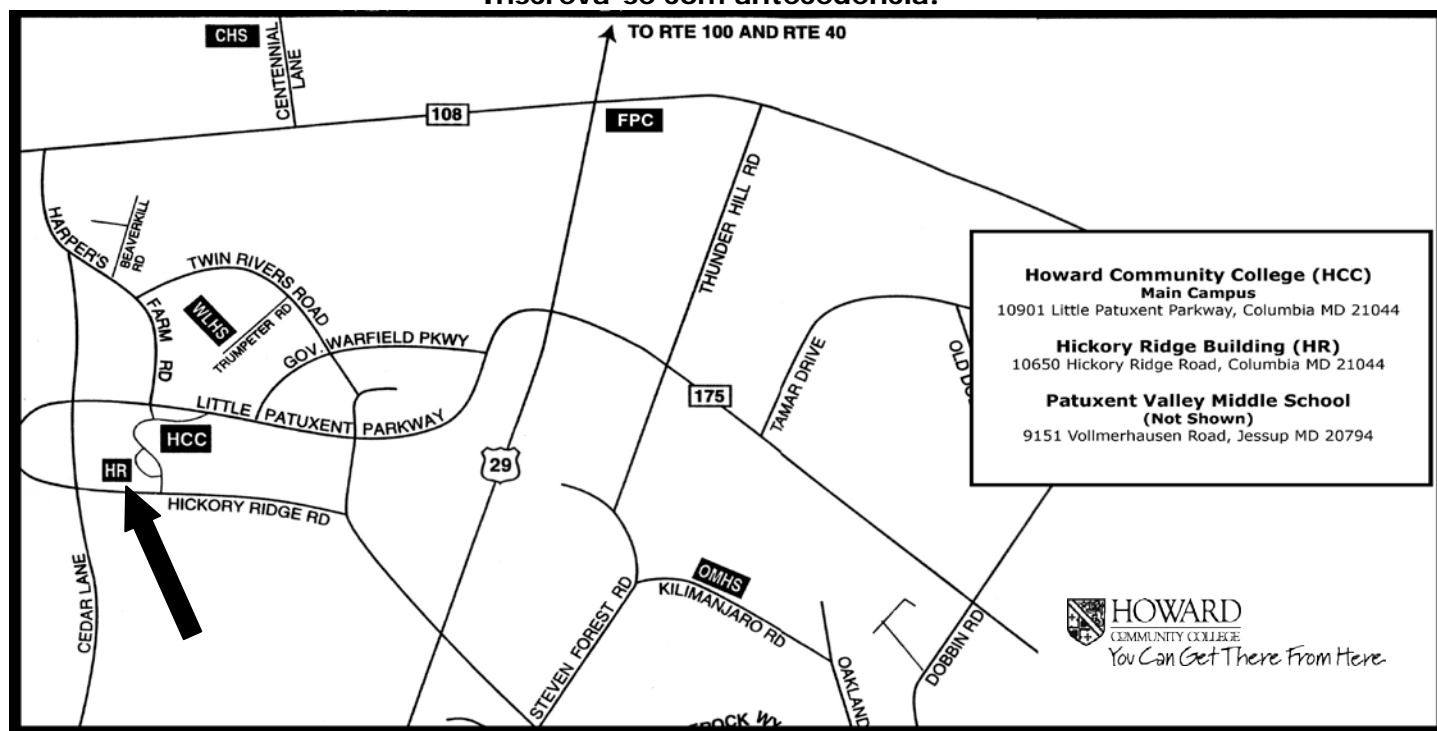

Classes de Inglês no Howard Community College

Informações para inscrição ESL para a primavera de 2010

Venha para o edifício Hickory Ridge (sala HR 200) no campus do Howard Community College para o teste de avaliação e contactar pessoalmente um dos nossos professores que irá aconselhá-lo. Tradutores em espanhol, coreano, chinês, português e francês estarão disponíveis na maioria das sessões. Não é necessário nenhum agendamento.

Documentos necessários para a inscrição:

- Dinheiro, cartão de crédito ou cheque para taxa de matrícula
- $40 de taxa de material (nas classes não pagas)
- Folha de recomendação do professor da classe anterior (somente para estudantes de retorno)

Programação para Teste/Inscrição

Todos os estudantes devem comparecer em uma das sessões. Proibido a entrada de crianças nas salas de teste.

06 de Janeiro	quarta-feira	05:30 - 07:30 pm
12 de Janeiro	terça-feira	05:30 - 06:30 pm
14 de Janeiro	quinta-feira	10:00 - 11:00 am
20 de Janeiro	quarta-feira	10:00 - 11:00 am
21 de Janeiro	quinta-feira	05:30 - 6:30 pm
26 de Janeiro	terça-feira	10:00 - 11:00 am
27 de Janeiro	quarta-feira	05:30 - 07:30 pm

** Datas para inscrições tardias: 1º de Fevereiro, 05:30-07:00pm (Segunda) e 2 de Fevereiro, 03:00-04:30pm (Terça).

**A maioria das classes iniciarão na primeira semana de Fevereiro.
Inscreva-se com antecedência!**

Ligue para 410-772-4088 ou visite www.howardcc.edu/esl para maiores informações.